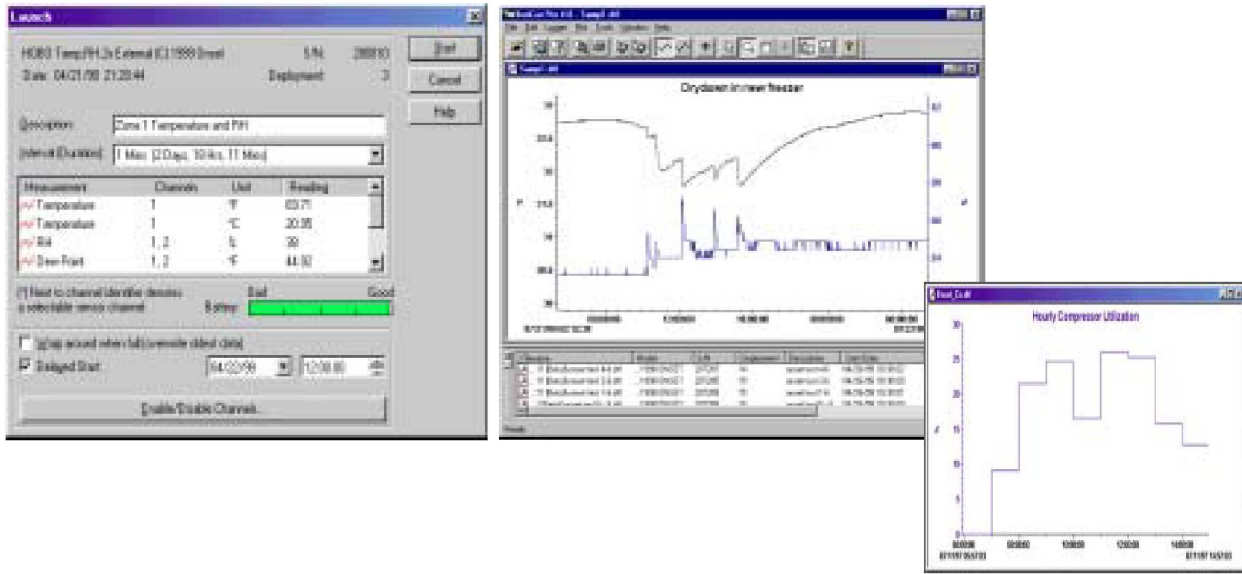

数据处理软件

主局只要一台电脑就可以按所设时间间隔,进行扫描采集数据,并且用附属分析处理软件进行分析处理。用户能方便地进行测量通道的设置和变更、数据的输出格式采用国际标准格式,可以输出Text文件或者Excel文件,可以用Excel软件来编集处理数据,作成报表或打印数据。

Web网络实况发布软件（选购件）

网络实况发布数据、为在中心的指挥人员提供强有力的现场指挥调整支撑。并且可以自动作成年报、月报、日报、时间报,可以下载数据以及具有印刷等等功能,可以使用GIS(地理信息)来制作网络发布系统。可以在网上提供气象信息、灾情信息、预警信息等。