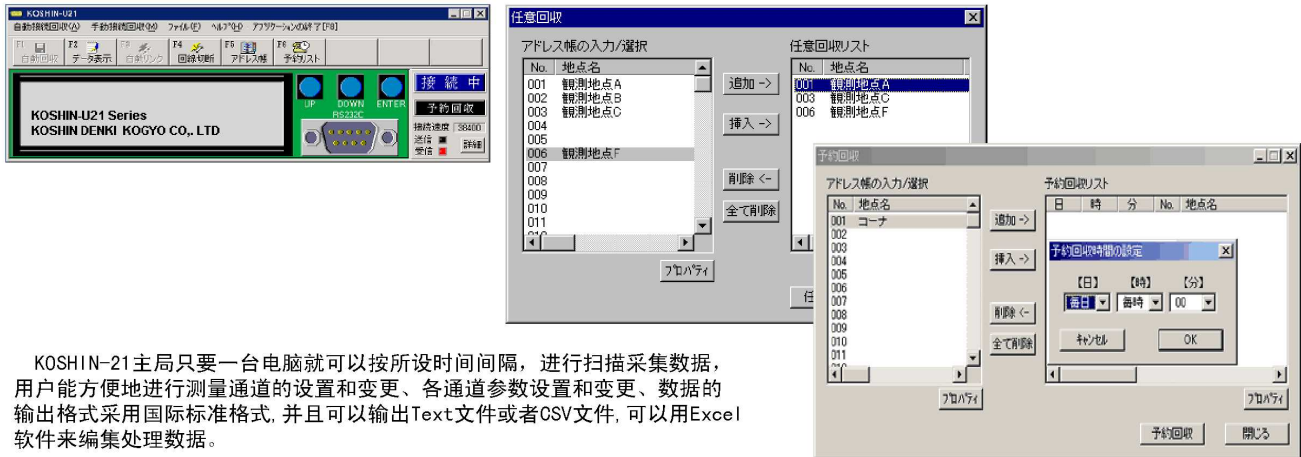

上海光进电气设备有限公司

通信数据采集软件

KOSHIN-21主局只要一台电脑就可以按所设时间间隔，进行扫描采集数据，用户能方便地进行测量通道的设置和变更、各通道参数设置和变更、数据的输出格式采用国际标准格式，并且可以输出Text文件或者CSV文件，可以用Excel软件来编辑处理数据。

KOSHIN-21系列的软件可由本公司网站下载升级，操作手册亦可由网站下载。

数据处理软件

KOSHIN-21主局只要一台电脑就可以按所设时间间隔，进行扫描采集数据，并且用附属分析处理软件进行分析处理。用户能方便地进行测量通道的设置和变更、各通道参数设置和变更、年报、月报、日报、时间报的作成或印刷，数据的输出格式采用国际标准格式，并且可以输出Text文件或者CSV文件，可以用Excel软件来编辑处理数据。

Web网络实况发布软件（选购）

网络实况发布数据、为在中心的指挥人员提供强有力的现场指挥调整支撑。并且可以自动作成年报、月报、日报、时间报，可以下载数据以及具有印刷等功能，可以使用GIS（地理信息）来制作网络发布系统。可以在网上提供气象信息、灾情信息、预警信息等。