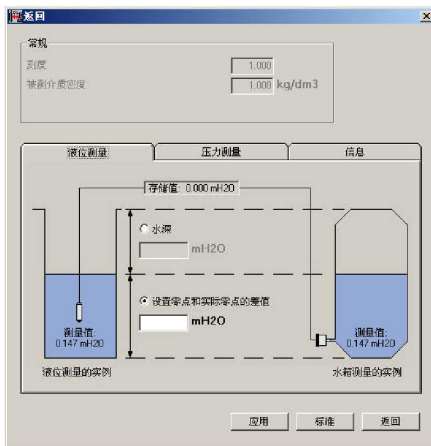

上海光进电气设备有限公司

通信数据处理软件

主局只要一台电脑就可以按所设时间间隔，进行扫描采集数据，并且用附属分析处理软件进行分析处理。用户能方便地进行测量通道的设置和变更、各通道参数设置和变更、时间报的作成或印刷，并且可以输出Text文件或者XML文件，可以用Excel软件来编集处理数据。

Web网络实况发布软件（需选购）

网络实况发布数据、为在中心的指挥人员提供强有力的现场指挥调整支撑。并且可以自动作成年报、月报、日报、时间报，可以下载数据以及具有印刷等等功能。可以在网上提供水文信息、灾情信息、预警信息等。