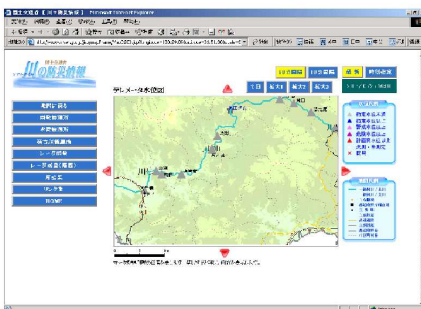

上海光进电气设备有限公司

通信数据处理软件

主局只要一台电脑就可以按所设时间间隔，进行扫描采集数据，并且用附属分析处理软件进行分析处理。用户能方便地进行测量通道的设置和变更、各通道参数设置和变更、时间报的作成或印刷，并且可以输出Text文件或者XML文件，可以用Excel软件来编集处理数据。

Web网络实况发布软件（需选购）

网络实况发布数据、为在中心的指挥人员提供强有力的现场指挥调整支撑。并且可以自动作成年报、月报、日报、时间报，可以下载数据以及具有印刷等等功能。可以在网上提供水文信息、灾情信息、预警信息等。