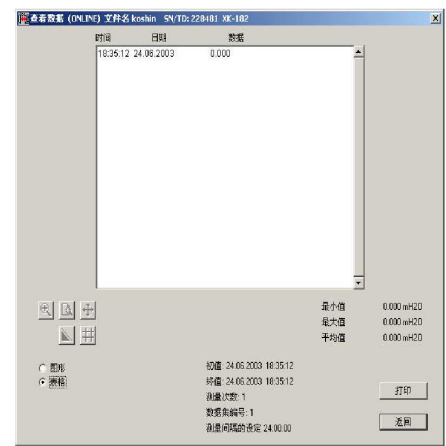

上海光进电气设备有限公司

通信数据处理软件

主局只要一台电脑就可以按所设时间间隔，进行扫描采集数据，并且用附属分析处理软件进行分析处理。用户能方便地进行测量通道的设置和变更、各通道参数设置和变更、时间报的作成或印刷，并且可以输出Text文件或者XML文件，可以用Excel软件来编集处理数据。

Web网络实况发布软件（需选购）

网络实况发布数据、为在中心的指挥人员提供强有力的现场指挥调整支撑。并且可以自动作成年报、月报、日报、时间报，可以下载数据以及具有印刷等等功能。可以在网上提供水文信息、灾情信息、预警信息等。