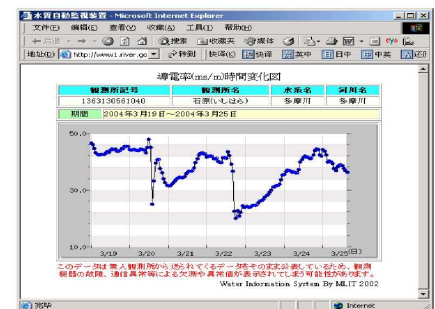

上海光进电气设备有限公司

通信数据处理软件

主局只要一台电脑就可以按所设时间间隔，进行扫描采集数据，并且用附属分析处理软件进行分析处理。用户能方便地进行测量通道的设置和变更、各通道参数设置和变更、时间报的作成或印刷，并且可以输出Text文件或者XML文件，可以用Excel软件来编集处理数据。

Web网络实况发布软件（需选购）

网络实况发布数据、为在中心的指挥人员提供强有力的现场指挥调整支撑。并且可以自动作成年报、月报、日报、时间报，可以下载数据以及具有印刷等等功能。可以在网上提供水文信息、灾情信息、预警信息等。