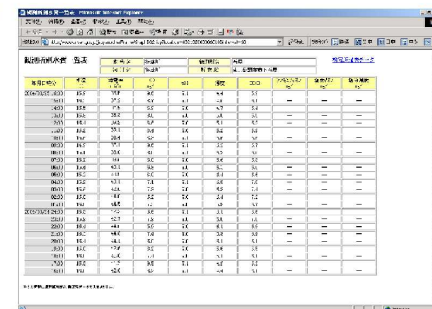

上海光进电气设备有限公司

通信数据处理软件

主局只要一台电脑就可以按所设时间间隔，进行扫描采集数据，并且用附属分析处理软件进行分析处理。用户能方便地进行测量通道的设置和变更、各通道参数设置和变更、时间报的作成或印刷，并且可以输出Text文件或者XML文件，可以用Excel软件来编集处理数据。

Web网络实况发布软件（需选购）

网络实况发布数据、为在中心的指挥人员提供强有力的现场指挥调整支撑。并且可以自动作成年报、月报、日报、时间报，可以下载数据以及具有印刷等等功能。可以在网上提供水文信息、灾情信息、预警信息等。