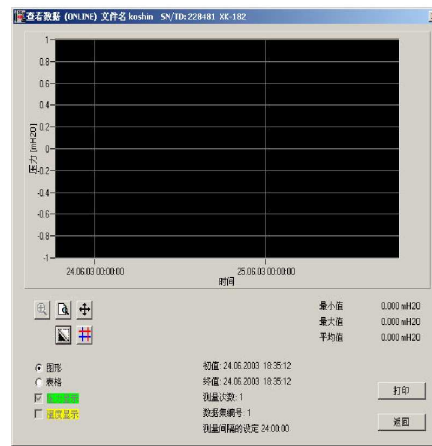

上海光进电气设备有限公司

通信数据处理软件

主局只要一台电脑就可以按所设时间间隔，进行扫描采集数据，并且用附属分析处理软件进行分析处理。用户能方便地进行测量通道的设置和变更、各通道参数设置和变更、时间报的作成或印刷，并且可以输出Text文件或者XML文件，可以用Excel软件来编集处理数据。

Web网络实况发布软件（需选购）

网络实况发布数据、为在中心的指挥人员提供强有力的现场指挥调整支撑。并且可以自动作成年报、月报、日报、时间报，可以下载数据以及具有印刷等等功能。可以在网上提供水文信息、灾情信息、预警信息等。