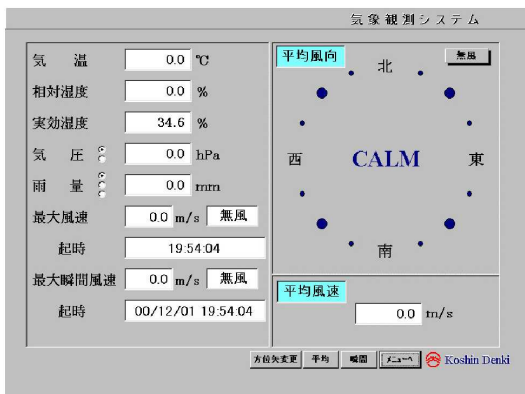

上海光进电气设备有限公司

通信采集·数据处理软件软件

主局只要一台电脑就可以按所设时间间隔,进行扫描采集数据,并且用附属分析处理软件进行分析处理。用户能方便地进行测量通道的设置和变更,数据的输出格式采用国际标准格式,可以输出Text文件,可以用Excel软件来编集处理数据。用户能方便地进行年报、月报、日报、时间报、曲线图的作成或印刷。

KOSHIN-MP-3800系列的软件可由本公司网站下载升级,操作手册亦可由网站下载。

Web网络实况发布软件 (选购)

网络实况发布数据、为在中心的指挥人员提供强有力的现场指挥调整支撑。并且可以自动作成年报、月报、日报、时间报,可以下载数据以及具有印刷等等功能。可以使用GIS(地理信息)来制作网络发布系统。可以在网上提供气象信息、灾情信息、预警信息等。