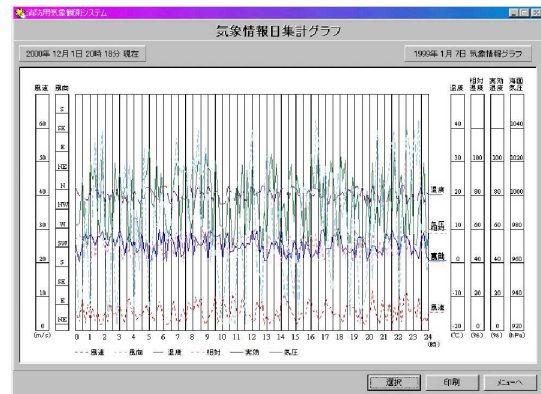

上海光进电气设备有限公司

通信采集·数据处理软件软件

主局只要一台电脑就可以按所设时间间隔,进行扫描采集数据,并且用附属分析处理软件进行分析处理。用户能方便地进行测量通道的设置和变更,数据的输出格式采用国际标准格式,可以输出Text文件,可以用Excel软件来编集处理数据。用户能方便地进行年报、月报、日报、时间报、曲线图的作成或印刷。

KOSHIN-MP-3800系列的软件可由本公司网站下载升级,操作手册亦可由网站下载。

Web网络实况发布软件 (选购)

网络实况发布数据、为在中心的指挥人员提供强有力的现场指挥调整支撑。并且可以自动作成年报、月报、日报、时间报,可以下载数据以及具有印刷等等功能。可以使用GIS(地理信息)来制作网络发布系统。可以在网上提供气象信息、灾情信息、预警信息等。