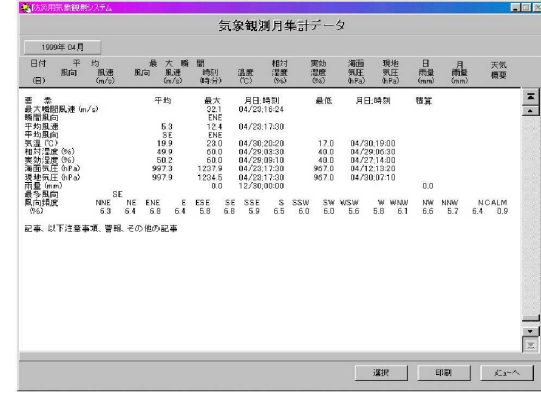

上海光进电气设备有限公司

通信采集·数据处理软件软件

主局只要一台电脑就可以按所设时间间隔,进行扫描采集数据,并且用附属分析处理软件进行分析处理。用户能方便地进行测量通道的设置和变更,数据的输出格式采用国际标准格式,可以输出Text文件,可以用Excel软件来编集处理数据。用户能方便地进行年报、月报、日报、时间报、曲线图的作成或印刷。

KOSHIN-MP-3800系列的软件可由本公司网站下载升级,操作手册亦可由网站下载。

Web网络实况发布软件 (选购)

网络实况发布数据、为在中心的指挥人员提供强有力的现场指挥调整支撑。并且可以自动作成年报、月报、日报、时间报,可以下载数据以及具有印刷等等功能。可以使用GIS(地理信息)来制作网络发布系统。可以在网上提供气象信息、灾情信息、预警信息等。