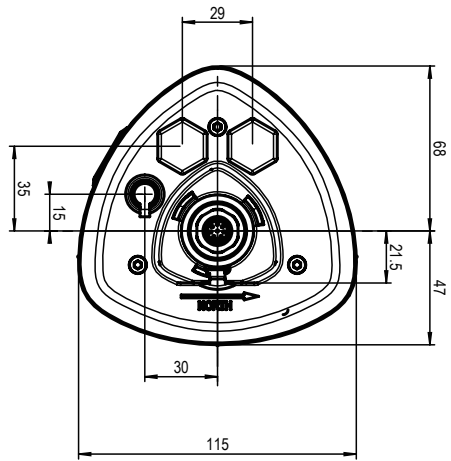

■外形寸法図

単位 (mm)

品名			
型式	WXT520		
図番	A	REV	