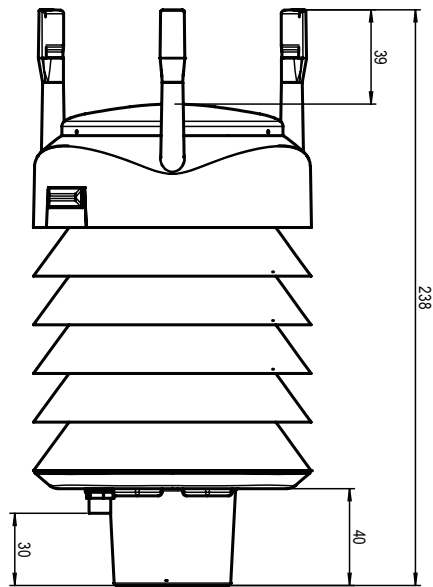

■外形寸法図

単位 (mm)

品名			
型式	WXT520		
図番	A	REV	