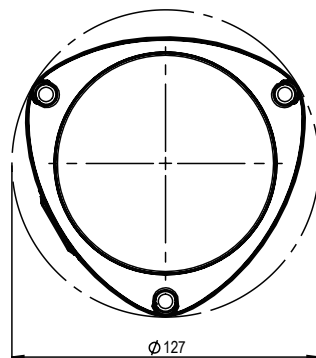

■外形寸法図

単位 (mm)

品名			
型式	WXT520		
図番	A	REV	