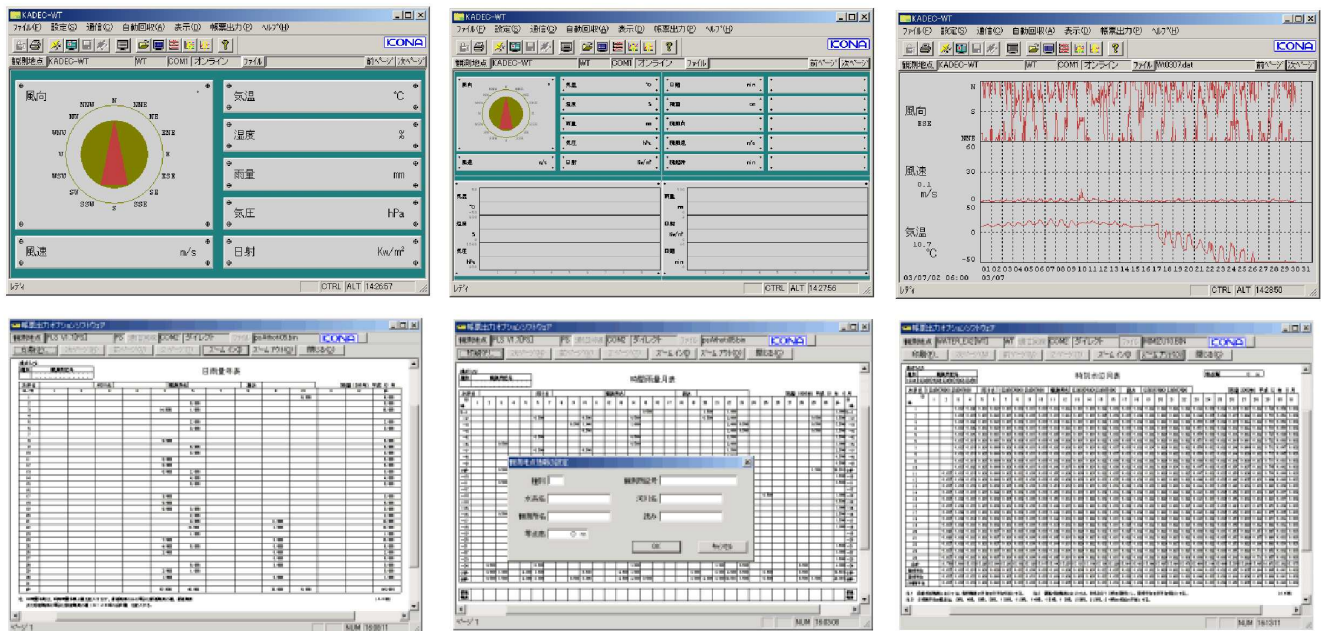

上海光进电气设备有限公司

通信数据采集软件

KOSHIN-21主局只要一台电脑就可以按所设时间间隔, 进行扫描采集数据, 用户能方便地进行测量通道的设置和变更、各通道参数设置和变更、数据的输出格式采用国际标准格式, 并且可以输出Text文件或者CSV文件, 可以用Excel软件来编集处理数据。

KOSHIN-21-ME系列的软件可由本公司网站下载升级, 操作手册亦可由网站下载。

数据处理软件

KOSHIN-21主局只要一台电脑就可以按所设时间间隔, 进行扫描采集数据, 并且用附属分析处理软件进行分析处理。用户能方便地进行测量通道的设置和变更、各通道参数设置和变更、年报、月报、日报、时间报的作成或印刷, 数据的输出格式采用国际标准格式, 并且可以输出Text文件或者CSV文件, 可以用Excel软件来编集处理数据。

Web网络实况发布软件 (选购)

网络实况发布数据、为在中心的指挥人员提供强有力的现场指挥调整支撑。并且可以自动作成年报、月报、日报、时间报, 可以下载数据以及具有印刷等功能, 可以使用GIS (地理信息) 来制作网络发布系统。可以在网上提供气象信息、灾情信息、预警信息等。