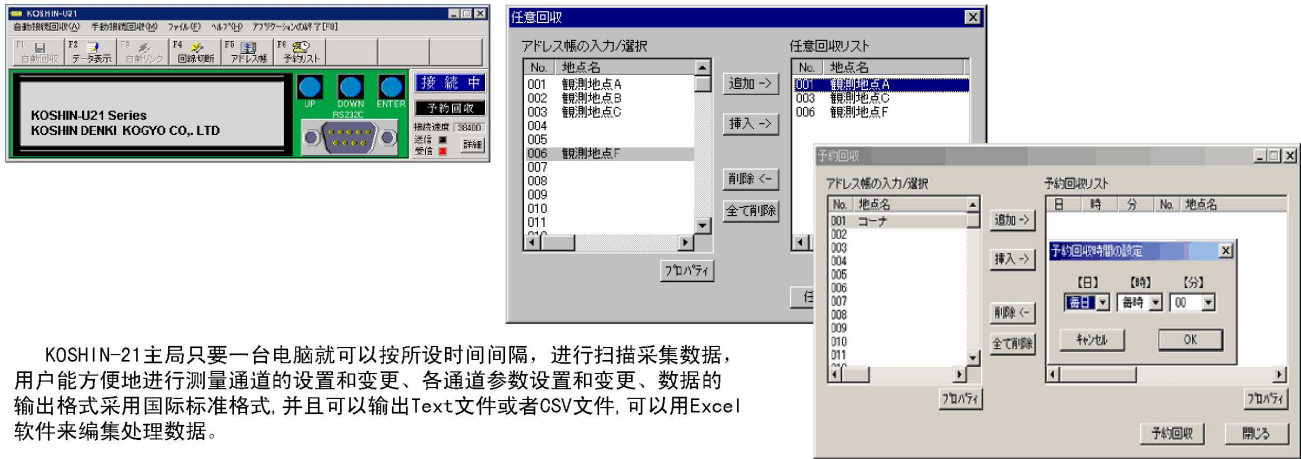

上海光进电气设备有限公司

通信数据采集软件

KOSHIN-21主局只要一台电脑就可以按所设时间间隔, 进行扫描采集数据, 用户能方便地进行测量通道的设置和变更、各通道参数设置和变更、数据的输出格式采用国际标准格式, 并且可以输出Text文件或者CSV文件, 可以用Excel软件来编集处理数据。

KOSHIN-21-ME系列的软件可由本公司网站下载升级, 操作手册亦可由网站下载。

数据处理软件

KOSHIN-21主局只要一台电脑就可以按所设时间间隔, 进行扫描采集数据, 并且用附属分析处理软件进行分析处理。用户能方便地进行测量通道的设置和变更、各通道参数设置和变更、年报、月报、日报、时间报的作成或印刷, 数据的输出格式采用国际标准格式, 并且可以输出Text文件或者CSV文件, 可以用Excel软件来编集处理数据。

Web网络实况发布软件 (选购)

网络实况发布数据、为在中心的指挥人员提供强有力的现场指挥调整支撑。并且可以自动作成年报、月报、日报、时间报, 可以下载数据以及具有印刷等功能, 可以使用GIS (地理信息) 来制作网络发布系统。可以在网上提供气象信息、灾情信息、预警信息等。